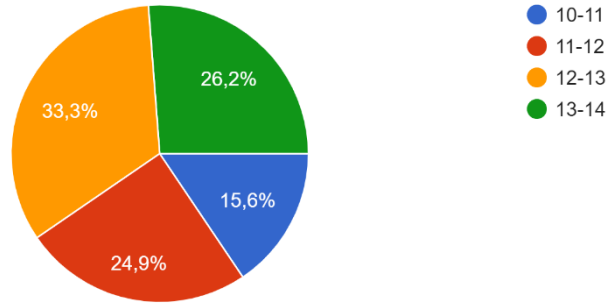

# ATLIOĞLU ORTAOKULU GÜVENLİ İNTERNET KULLANIMI ÖĞRENCİ ANKETİ

Cinsiyetiniz nedir?

223 yanıt

Yaş aralığınız nedir?

225 yanıt

İnternete girdiğinizde düşündüğünüzden daha uzun kaldığınızı ne sıklıkla fark ediyorsunuz?