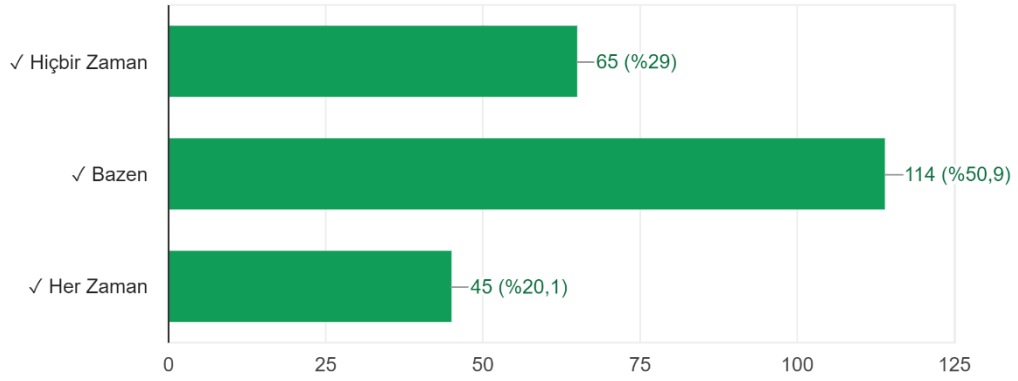

İnternetteyken ne sıklıkla kendinize "Birkaç dakika daha" derken buluyorsunuz?

224 / 224 doğru yanıt