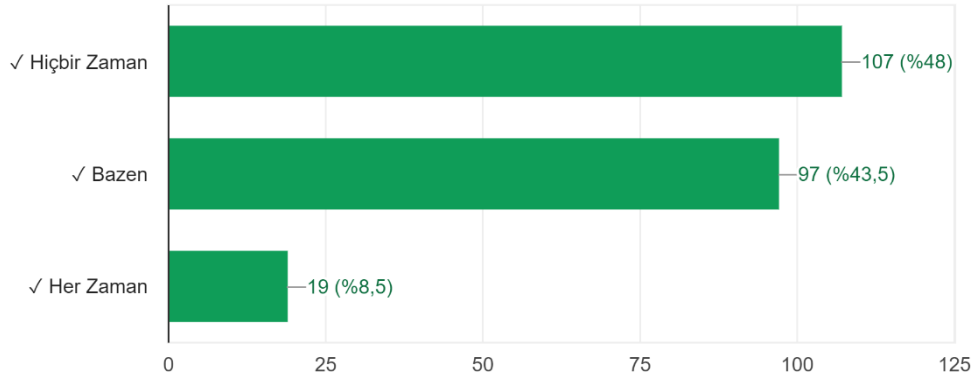

İnternetteyken ne sıklıkla meşgul edildiğinizde bağırıyor, sinirlenir ya da sıkılırsınız?

223 / 223 doğru yanıt